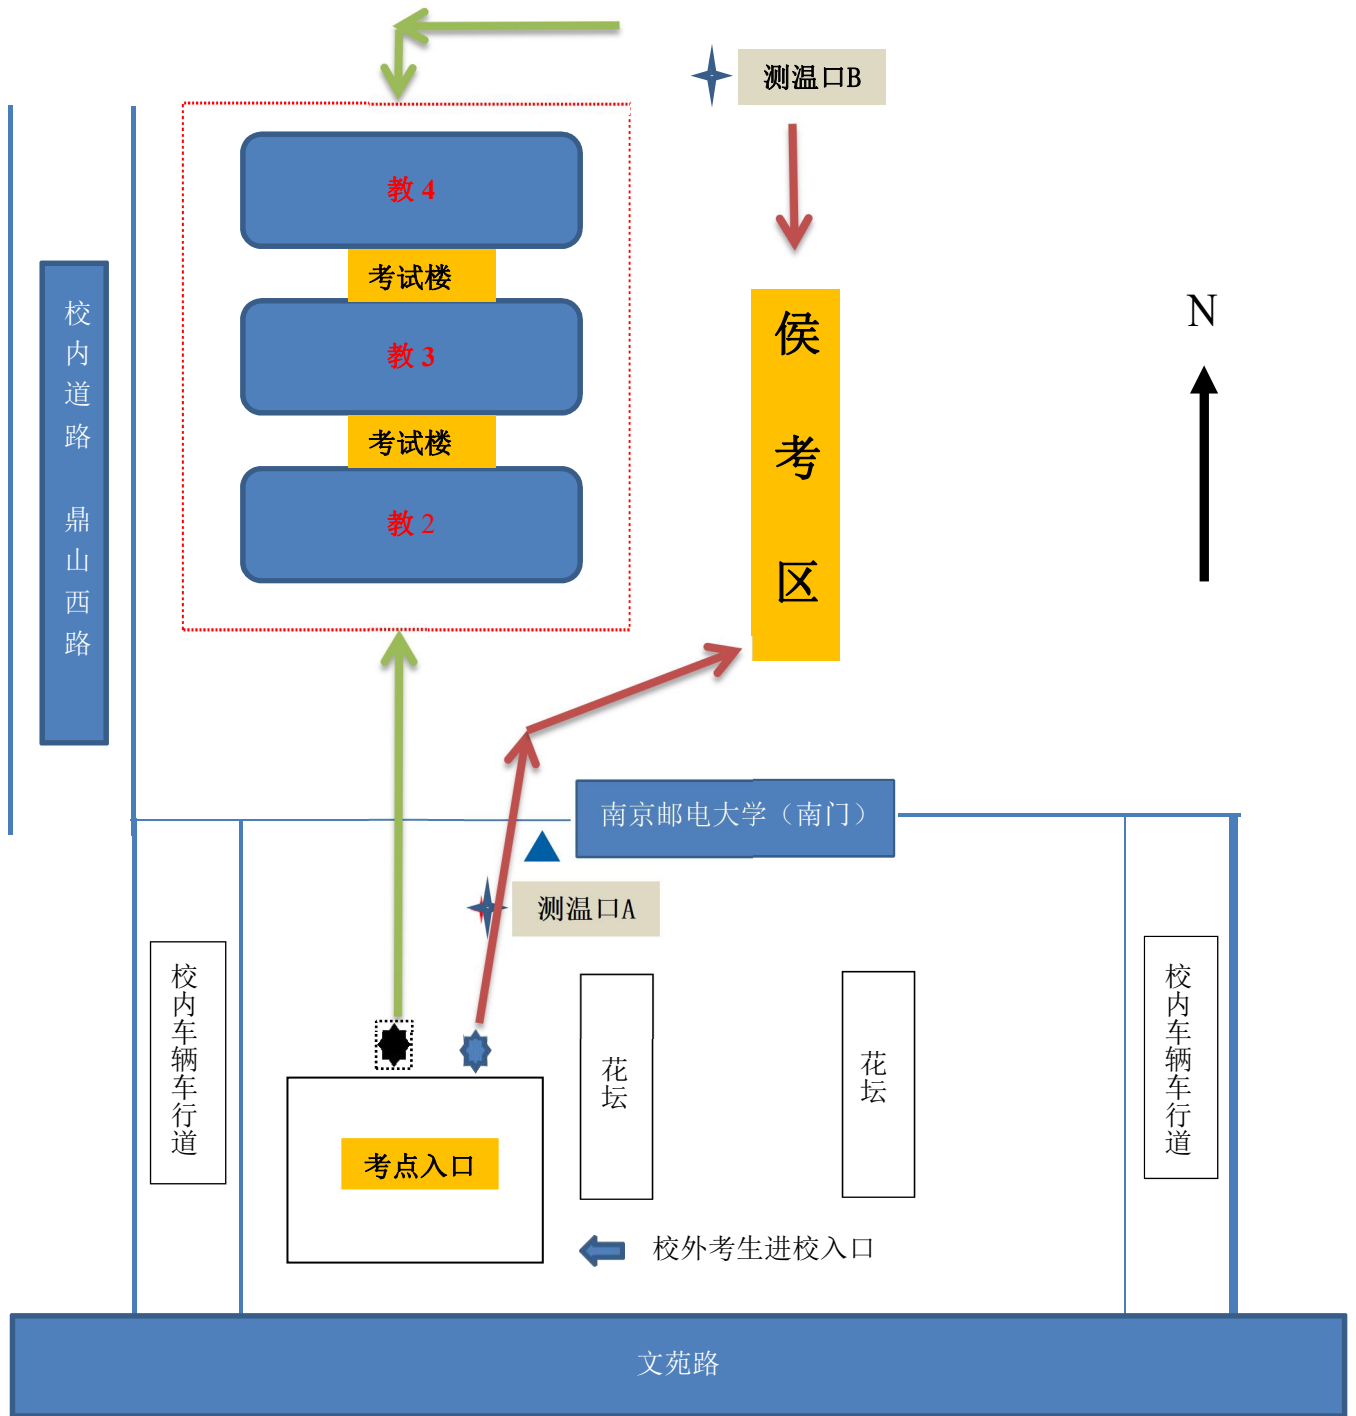

附件

南京邮电大学考点考生进校进楼示意图

- 入口区：核验校外考生准考证及身份证  
其中最西侧通道为特殊考场通道
- 测温区：测量普通考场考生体温
- 观察区：对普通考场体温异常的校外考生复测体温和综合评估