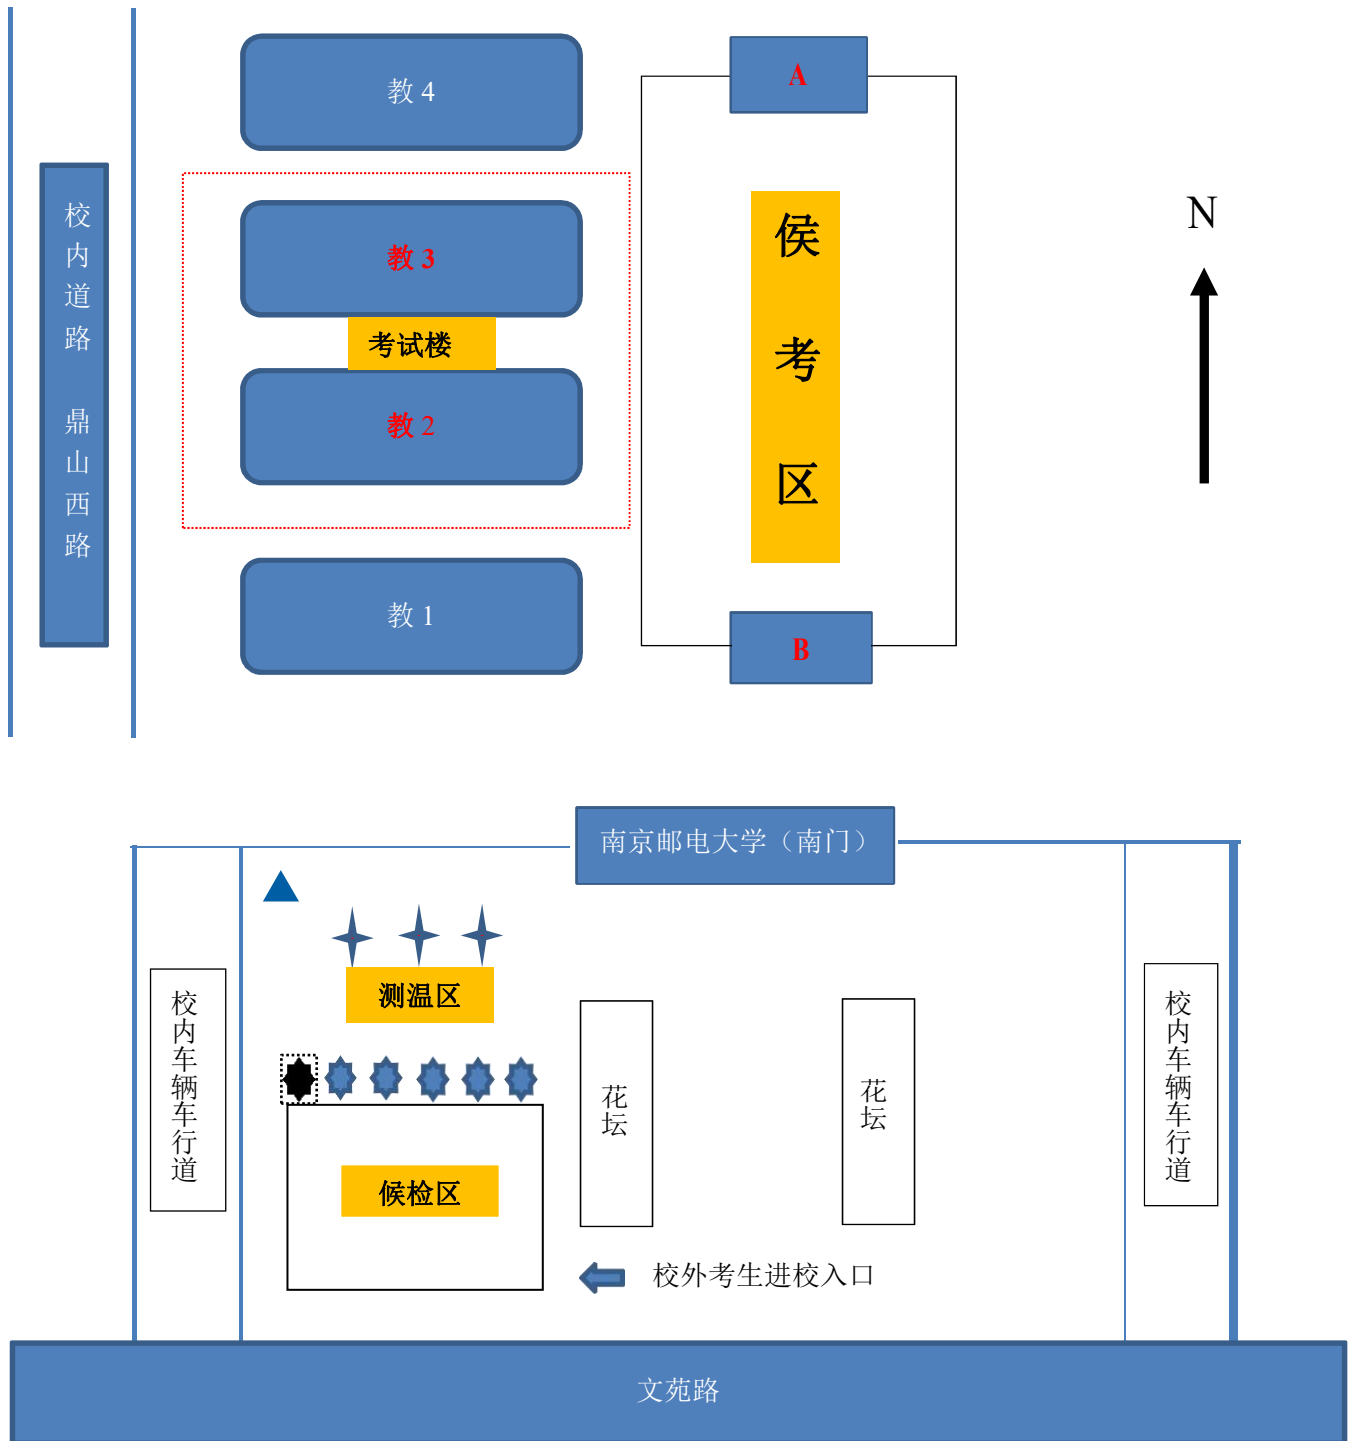

附件 2

南京邮电大学考点考生进校进楼示意图

-  候检区：此处核验校外考生准考证及身份证、查验苏康码及行程码  
其中最西侧通道  专门核验异常情况考生及其有效核酸阴性证明
-  测温区：此处测量校外考生体温
-  观察区：此处体温异常考生复测体温和综合评估